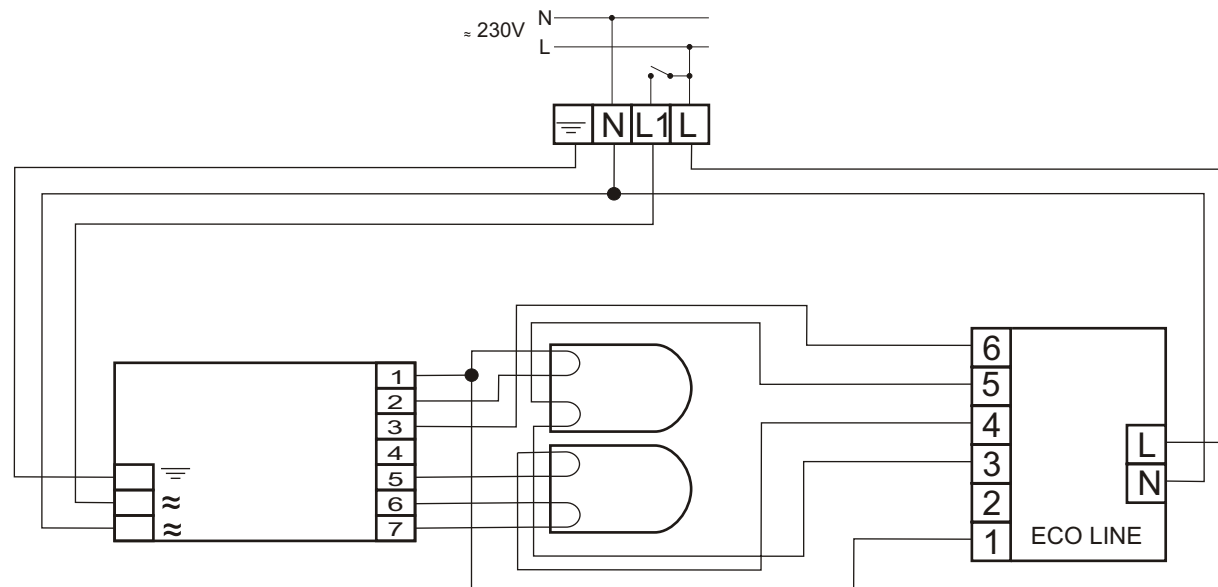

HF-Performer 218 PL-T/C EII

MODUŁ AWARYJNY	ECO LINE
OBSŁUGIWANE ŚWIETŁÓWKI	TC-TEL: 18W TC-DEL: 18W